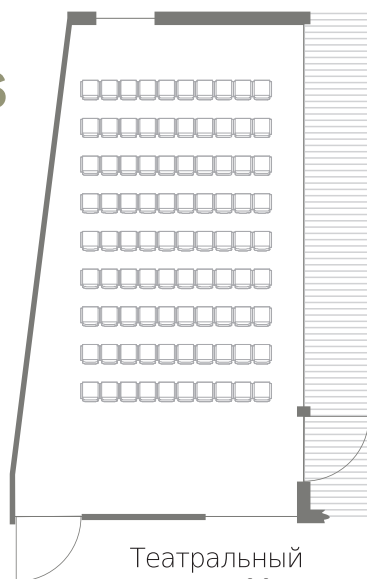

ЗАЛЫ ДЛЯ СЕМИНАРОВ

ЗАЛ SUPELUS

68 m²

Театральный
стиль 90

Классический
стиль 26

У-стиль 28

ЗАЛ SUVITUS

32 m²

Театральный
стиль 30

Дипломатический
стиль 18

Классический
стиль 20

НОМЕРА КЛАССА ЛЮКС

30 m²

Дипломатический стиль 8