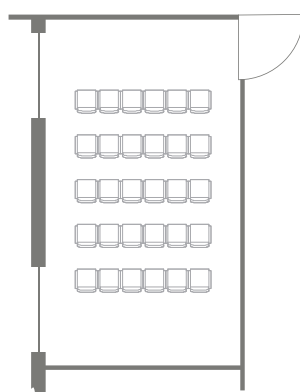

ЗАЛЫ ДЛЯ СЕМИНАРОВ

ЗАЛ SUPELUS

68 m²

Театральный
стиль 90

Классический
стиль 26

У-стиль 28

ЗАЛ SUVITUS

32 m²

Театральный
стиль 30

Дипломатический
стиль 18

Классический
стиль 20

НОМЕРА КЛАССА ЛЮКС

30 m²

Дипломатический стиль 8