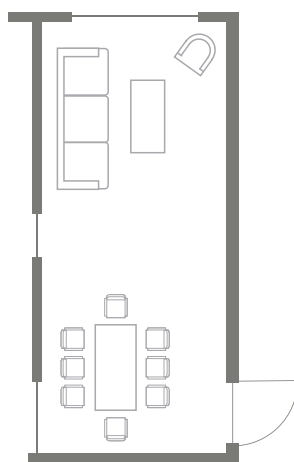

HEDON SPA SEMINAR ROOMS

SUPELUSE SEMINAR

68 m²

SUVITUSE SEMINAR

32 m²

HEDON SUITE

30 m²

Ranna puistee 1, Pärnu
tel. +372 44 99 000
sales@hedonspa.com
www.hedonspa.com