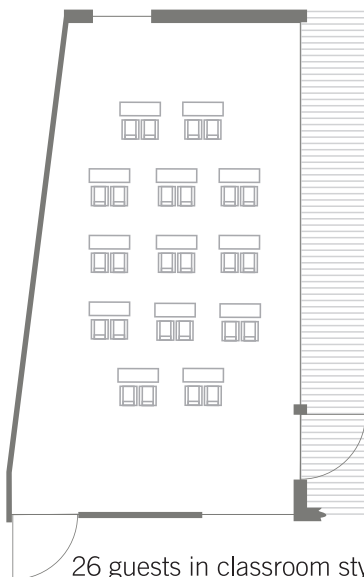

HEDON SPA SEMINAR ROOMS

SUPELUSE SEMINAR

68 m²

SUVITUSE SEMINAR

32 m²

HEDON SUITE

30 m²

Ranna puistee 1, Pärnu
tel. +372 44 99 000
sales@hedonspa.com
www.hedonspa.com