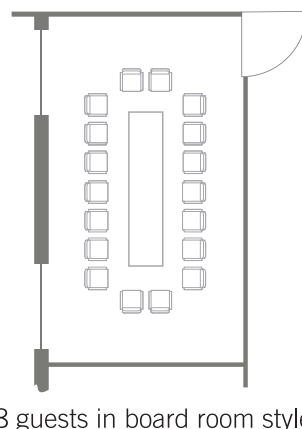

HEDON SPA SEMINAR ROOMS

SUPELUSE SEMINAR

68 m²

SUVITUSE SEMINAR

32 m²

HEDON SUITE

30 m²

Ranna puistee 1, Pärnu
tel. +372 44 99 000
sales@hedonspa.com
www.hedonspa.com