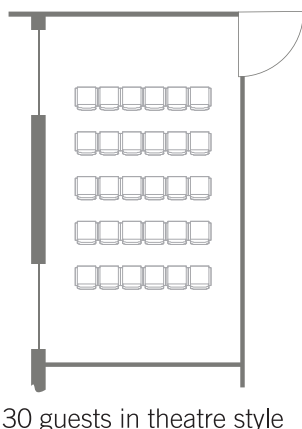

HEDON SPA SEMINAR ROOMS

SUPELUSE SEMINAR

68 m²

SUVITUSE SEMINAR

32 m²

HEDON SUITE

30 m²

Ranna puistee 1, Pärnu
tel. +372 44 99 000
sales@hedonspa.com
www.hedonspa.com