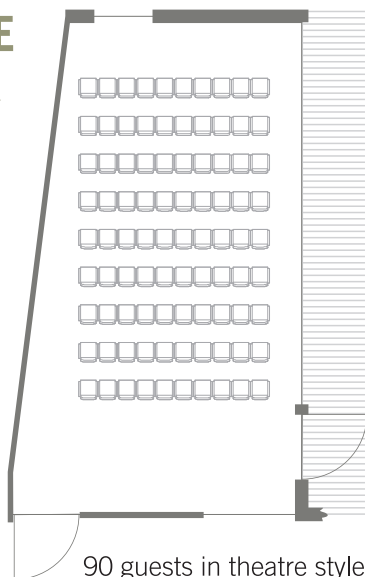

HEDON SPA SEMINAR ROOMS

SUPELUSE SEMINAR

68 m²

SUVITUSE SEMINAR

32 m²

HEDON SUITE

30 m²

Ranna puistee 1, Pärnu
tel. +372 44 99 000
sales@hedonspa.com
www.hedonspa.com