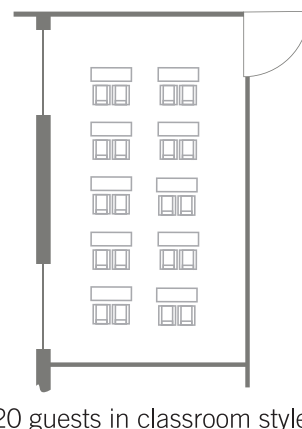

HEDON SPA SEMINAR ROOMS

SUPELUSE SEMINAR

68 m²

SUVITUSE SEMINAR

32 m²

HEDON SUITE

30 m²

Ranna puistee 1, Pärnu
tel. +372 44 99 000
sales@hedonspa.com
www.hedonspa.com