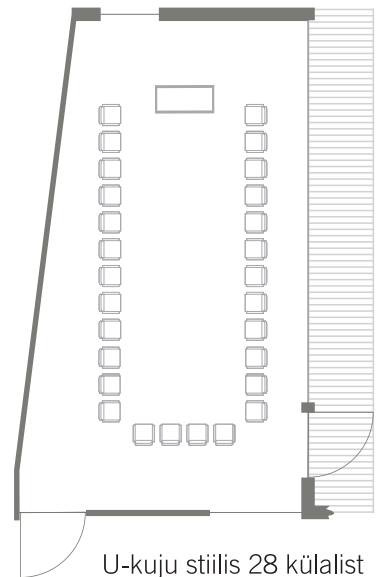

SEMINARIRUUMID HEDON SPAAS

SUPELUSE SEMINAR

68 m²

Teatristiilis 90 külalist

Klassiruumi stiilis 26 külalist

U-kuju stiilis 28 külalist

SUVITUSE SEMINAR

32 m²

Teatristiilis 30 külalist

Diplomaadistiilis 18 külalist

Klassiruumi stiilis 20 külalist

HEDON SVIIT

30 m²

Diplomaadistiilis 8 külalist