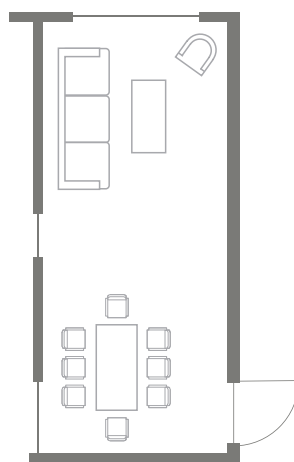

SEMINARIRUUMID HEDON SPAAS

SUPELUSE SEMINAR

68 m²

Teatristiilis 90 külalist

Klassiruumi stiilis 26 külalist

U-kuju stiilis 28 külalist

SUVITUSE SEMINAR

32 m²

Teatristiilis 30 külalist

Diplomaadistiilis 18 külalist

Klassiruumi stiilis 20 külalist

HEDON SVIIT

30 m²

Diplomaadistiilis 8 külalist