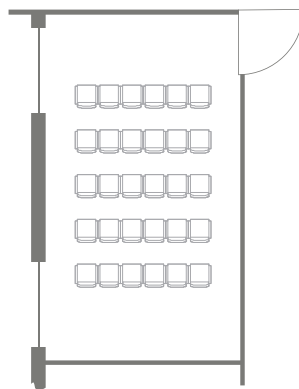

SEMINARIRUUMID HEDON SPAAS

SUPELUSE SEMINAR

68 m²

Teatristiilis 90 külalist

Klassiruumi stiilis 26 külalist

U-kuju stiilis 28 külalist

SUVITUSE SEMINAR

32 m²

Teatristiilis 30 külalist

Diplomaadistiilis 18 külalist

Klassiruumi stiilis 20 külalist

HEDON SVIIT

30 m²

Diplomaadistiilis 8 külalist