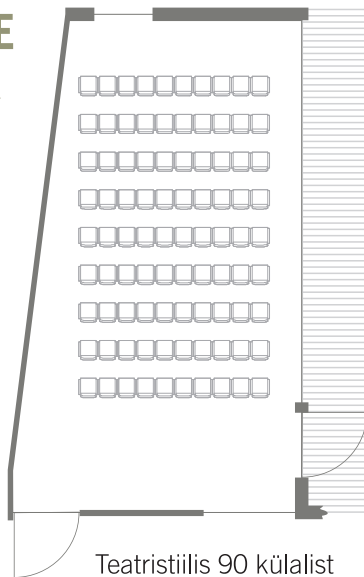

SEMINARIRUUMID HEDON SPAAS

SUPELUSE SEMINAR

68 m²

Teatristiilis 90 külalist

Klassiruumi stiilis 26 külalist

U-kuju stiilis 28 külalist

SUVITUSE SEMINAR

32 m²

Teatristiilis 30 külalist

Diplomaadistiilis 18 külalist

Klassiruumi stiilis 20 külalist

HEDON SVIIT

30 m²

Diplomaadistiilis 8 külalist