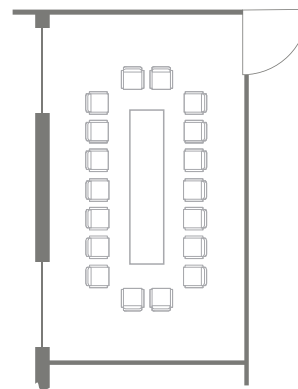

SEMINARIRUUMID HEDON SPAAS

SUPELUSE SEMINAR

68 m²

Teatristiilis 90 külalist

Klassiruumi stiilis 26 külalist

U-kuju stiilis 28 külalist

SUVITUSE SEMINAR

32 m²

Teatristiilis 30 külalist

Diplomaadistiilis 18 külalist

Klassiruumi stiilis 20 külalist

HEDON SVIIT

30 m²

Diplomaadistiilis 8 külalist